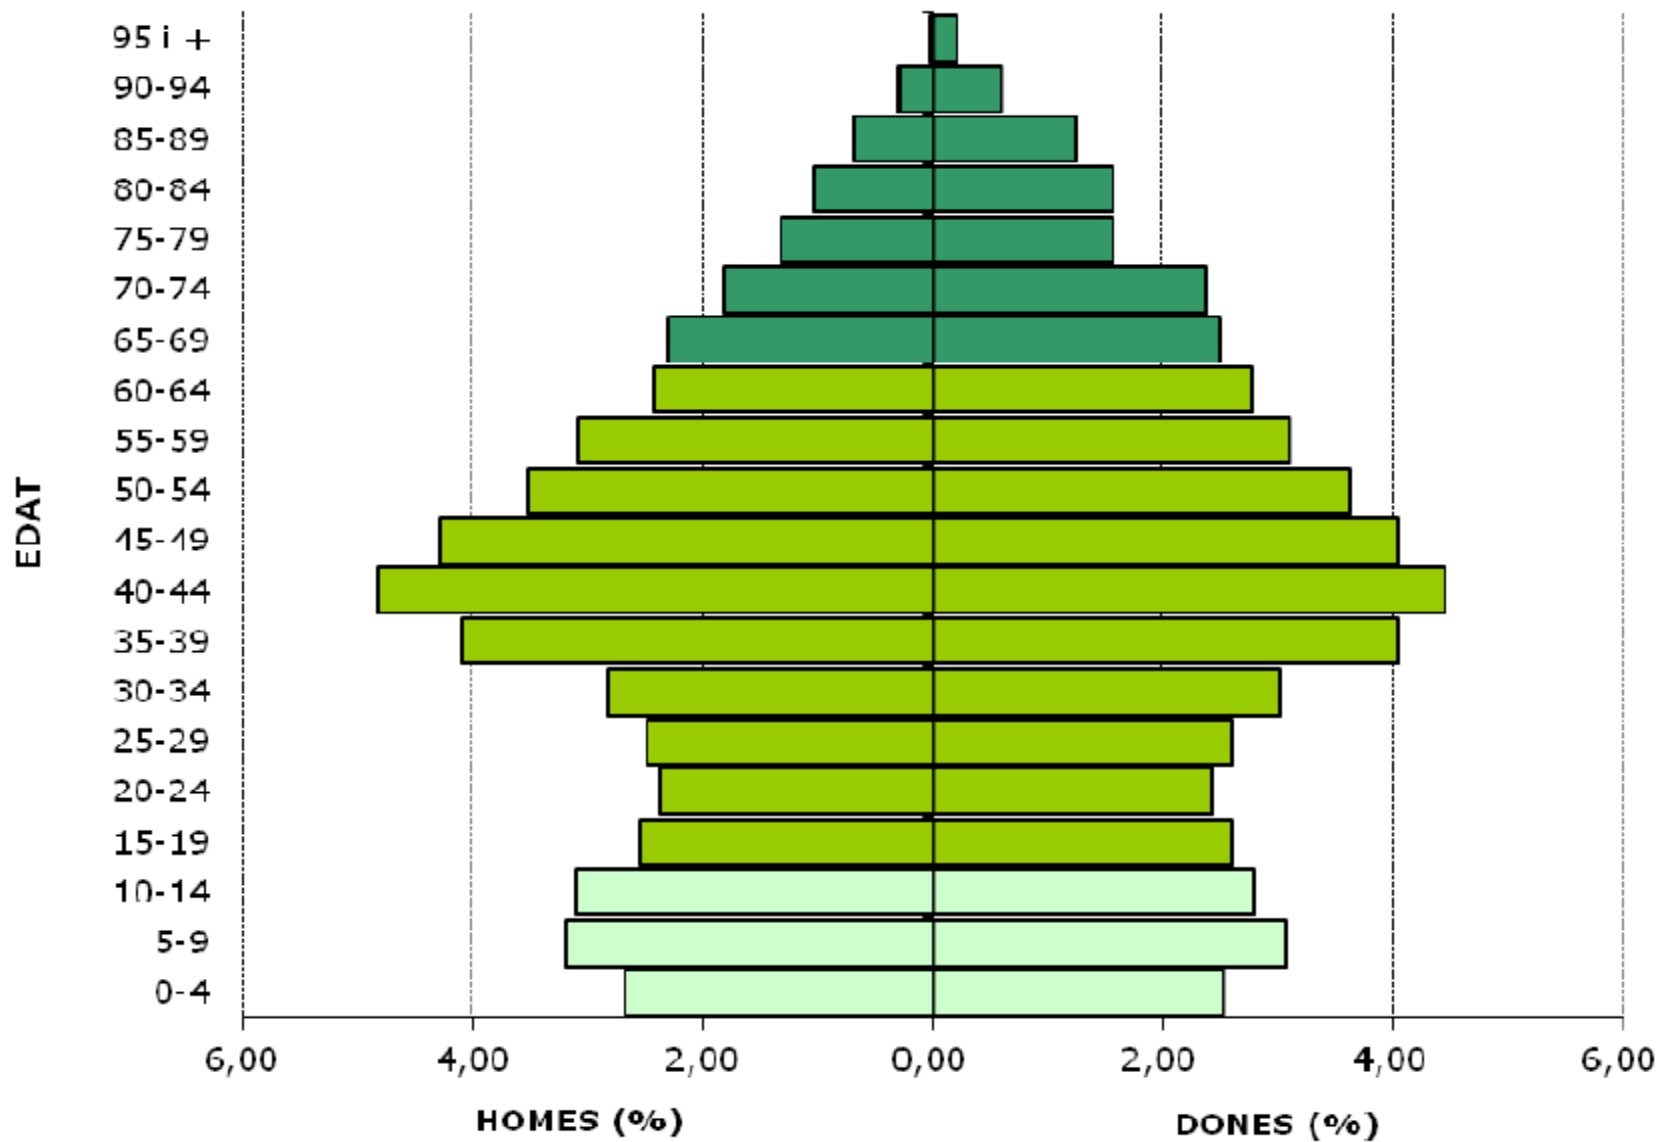

Xifres de població 2018

Vilafranca del Penedès

**Població de Vilafranca
a 01/01/2018:**

40.479

Evolució de la població 1900-2018

Dades rellevants:

- Per primera vegada a la història, s'han superat els 40.000 habitants
- S'ha incrementat la població en 700 persones respecte fa un any
- Tots els barris de Vilafranca creixen en població
- Hi ha més dones (20.718) que homes (19.761)
- La població estrangera és el 13% del total (es continua reduint)
- A Vilafranca conviuen 86 nacionalitats diferents, dels 5 continents
- Naixements any 2017: 378 (292 nacionals / 86 estrangers)

ESTRUCTURA PER SEXE I GRUPS D'EDAT

Edat de la població i Gent Gran: comparativa 2008 - 2018

	<i>Any 2008</i>	<i>Any 2018</i>
Població a 1 de gener	38.010	40.479
Edat mitjana població	39 anys	41 anys
Gent Gran (65 anys o més)	5.631 (14,8%)	7.093 (17,5%)
95 anys o més	58	101
100 anys o més	0	10

An aerial photograph of Vilafranca del Penedès, showing a dense urban area with a grid-like street pattern, surrounded by agricultural fields and some industrial or commercial buildings. The text is overlaid on the image.