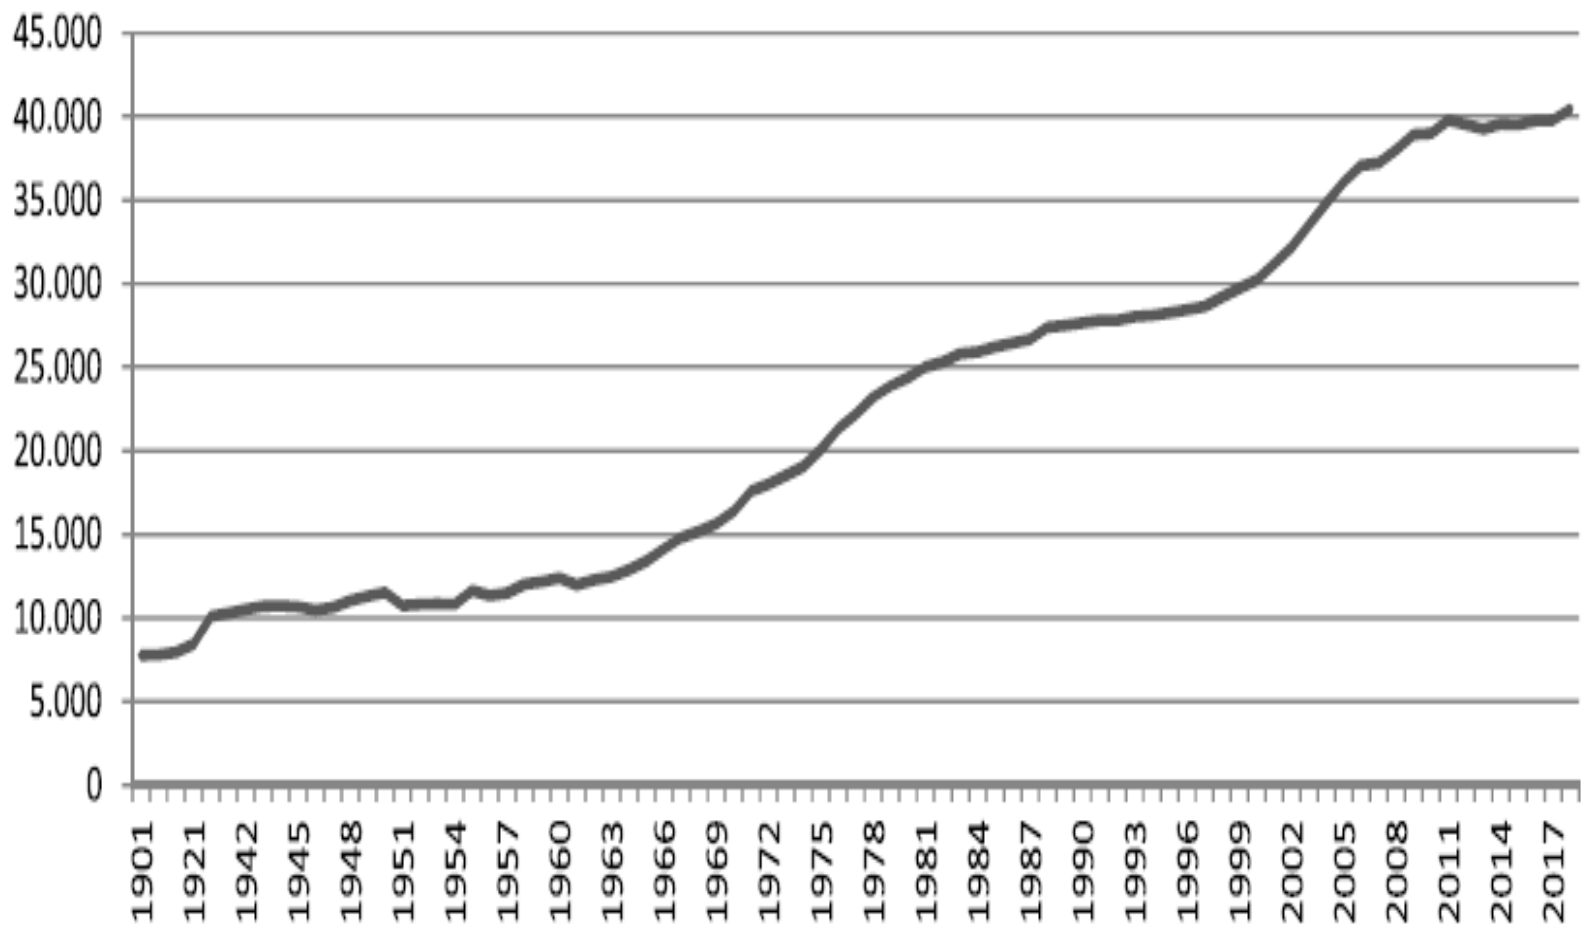

An aerial photograph of Vilafranca del Penedès, showing a dense urban area with a grid-like street pattern, surrounded by agricultural fields and some industrial or commercial buildings. The text is overlaid on the center of the image.

Xifres de població 2018

Vilafranca del Penedès

**Població de Vilafranca
a 01/01/2018:**

40.479

Evolució de la població 1900-2018

Dades rellevants:

- Per primera vegada a la història, s'han superat els 40.000 habitants
- S'ha incrementat la població en 700 persones respecte fa un any
- Tots els barris de Vilafranca creixen en població
- Hi ha més dones (20.718) que homes (19.761)
- La població estrangera és el 13% del total (es continua reduint)
- A Vilafranca conviuen 86 nacionalitats diferents, dels 5 continents
- Naixements any 2017: 378 (292 nacionals / 86 estrangers)

ESTRUCTURA PER SEXE I GRUPS D'EDAT

Edat de la població i Gent Gran: comparativa 2008 - 2018

	<i>Any 2008</i>	<i>Any 2018</i>
Població a 1 de gener	38.010	40.479
Edat mitjana població	39 anys	41 anys
Gent Gran (65 anys o més)	5.631 (14,8%)	7.093 (17,5%)
95 anys o més	58	101
100 anys o més	0	10