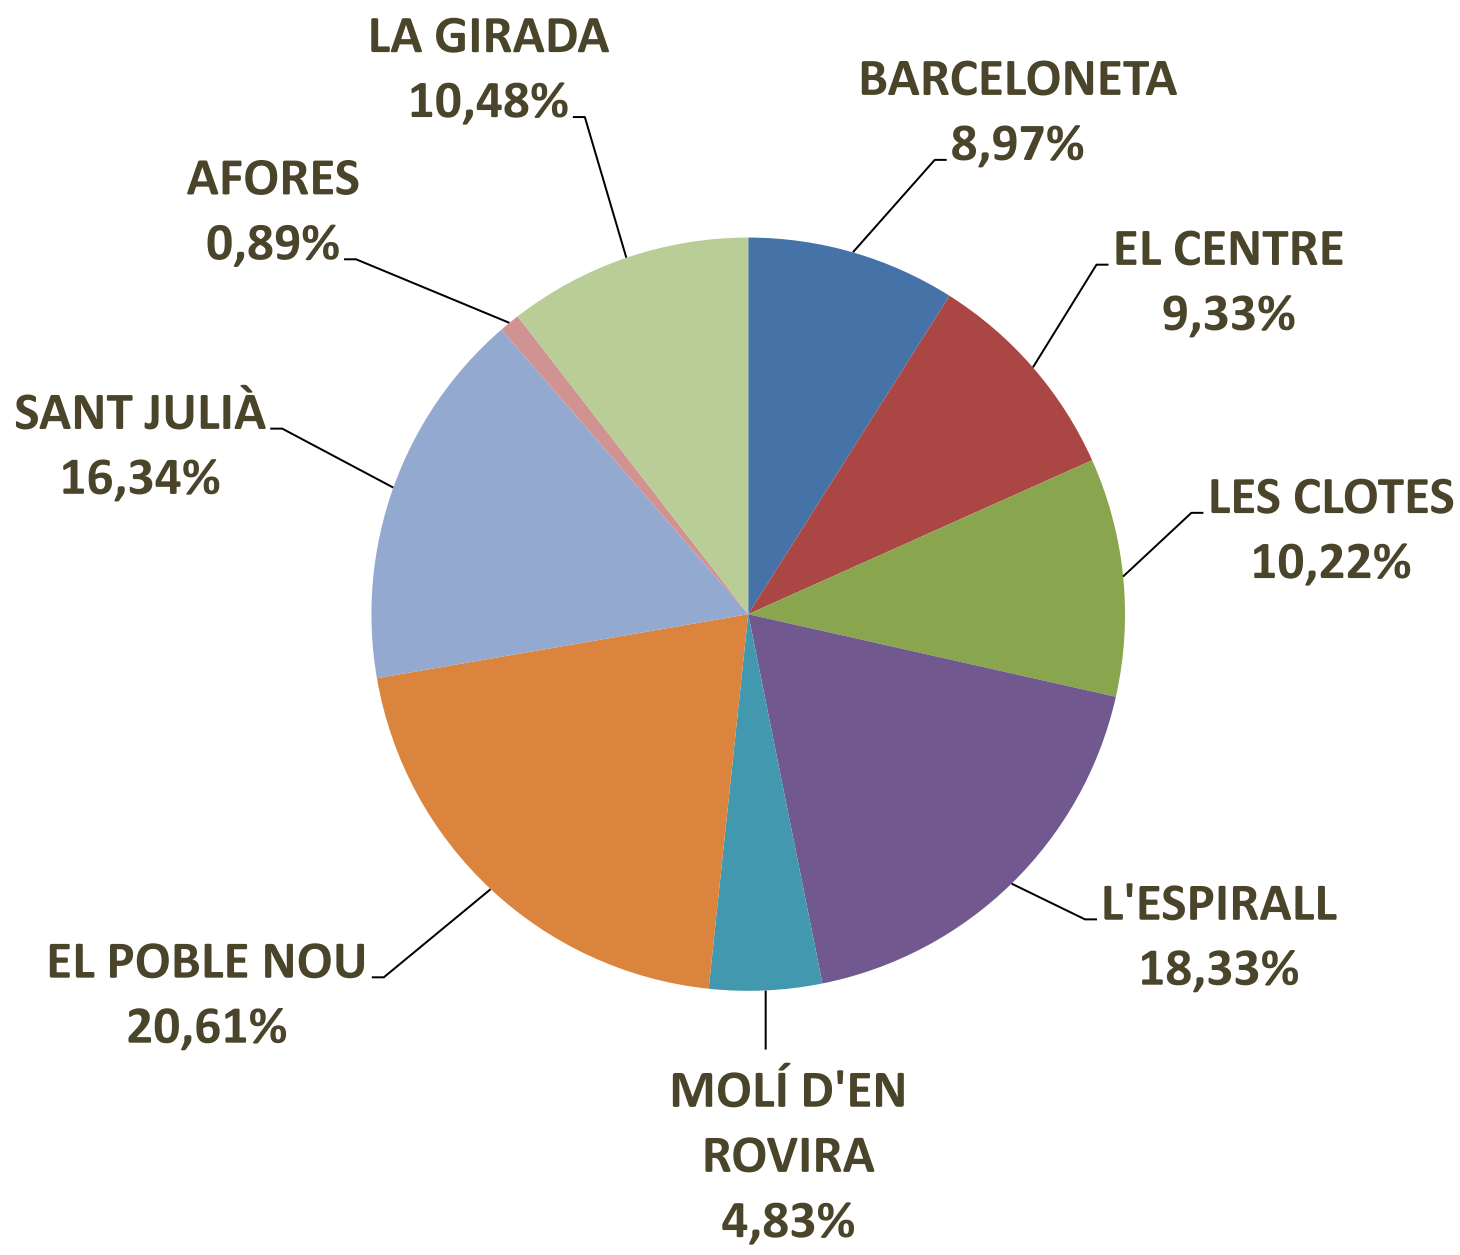

An aerial photograph of Vilafranca del Penedès, showing a dense urban area with a grid-like street pattern, surrounded by agricultural fields and some industrial or commercial buildings. The text is overlaid on the center of the image.

Xifres de població 2018

Vilafranca del Penedès

**Població de Vilafranca
a 01/01/2018:**

40.479

Evolució de la població 1900-2018

Dades rellevants:

- Per primera vegada a la història, s'han superat els 40.000 habitants
- S'ha incrementat la població en 700 persones respecte fa un any
- Tots els barris de Vilafranca creixen en població
- Hi ha més dones (20.718) que homes (19.761)
- La població estrangera és el 13% del total (es continua reduint)
- A Vilafranca conviuen 86 nacionalitats diferents, dels 5 continents
- Naixements any 2017: 378 (292 nacionals / 86 estrangers)

ESTRUCTURA PER SEXE I GRUPS D'EDAT

Edat de la població i Gent Gran: comparativa 2008 - 2018

	<i>Any 2008</i>	<i>Any 2018</i>
Població a 1 de gener	38.010	40.479
Edat mitjana població	39 anys	41 anys
Gent Gran (65 anys o més)	5.631 (14,8%)	7.093 (17,5%)
95 anys o més	58	101
100 anys o més	0	10

An aerial photograph of Vilafranca del Penedès, showing a dense urban area with a grid-like street pattern, surrounded by agricultural fields and some industrial or commercial buildings. The text is overlaid on the image.